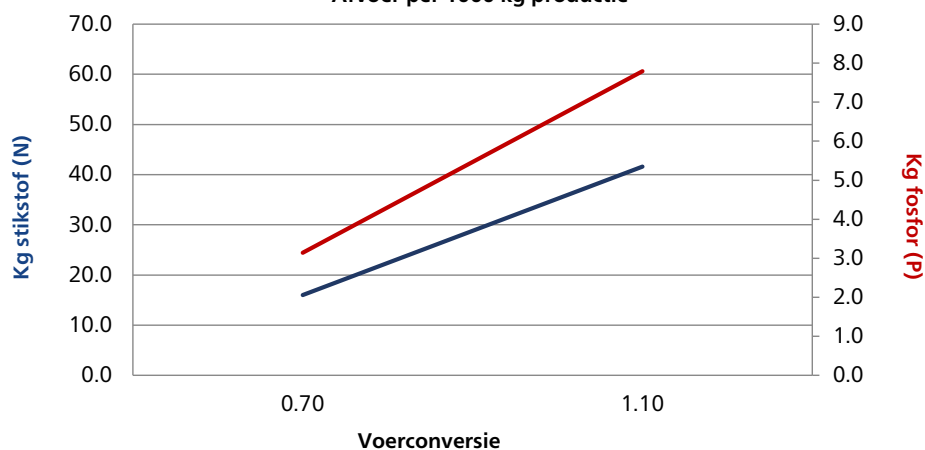

- Semi-Intensieve kweek
- Goede prestaties
- Gemiddeld energie voer

**SAMENSTELLING:****Analyse (%)**

Eiwit	40
Vet	10
Ruwe celstof	2.4
As	7.1
Totaal P	1.16

Maten:

2.0 mm

Toegevoegde vitamines

Vitamine A (IE/kg)	12600
Vitamine E (mg/kg)	200
Vitamine C (stable) (mg/kg)	250

Energie (MJ/kg)

Bruto	19.6
Verteerbaar	17.1

ECOLOGISCHE DATA:

Afvoer per 1000 kg productie

De waardes van de nutriënten en de vitamines zijn van de tijd van schrijven.

Deze gegevens kunnen variëren door de natuurlijke variatie in de grondstoffen.